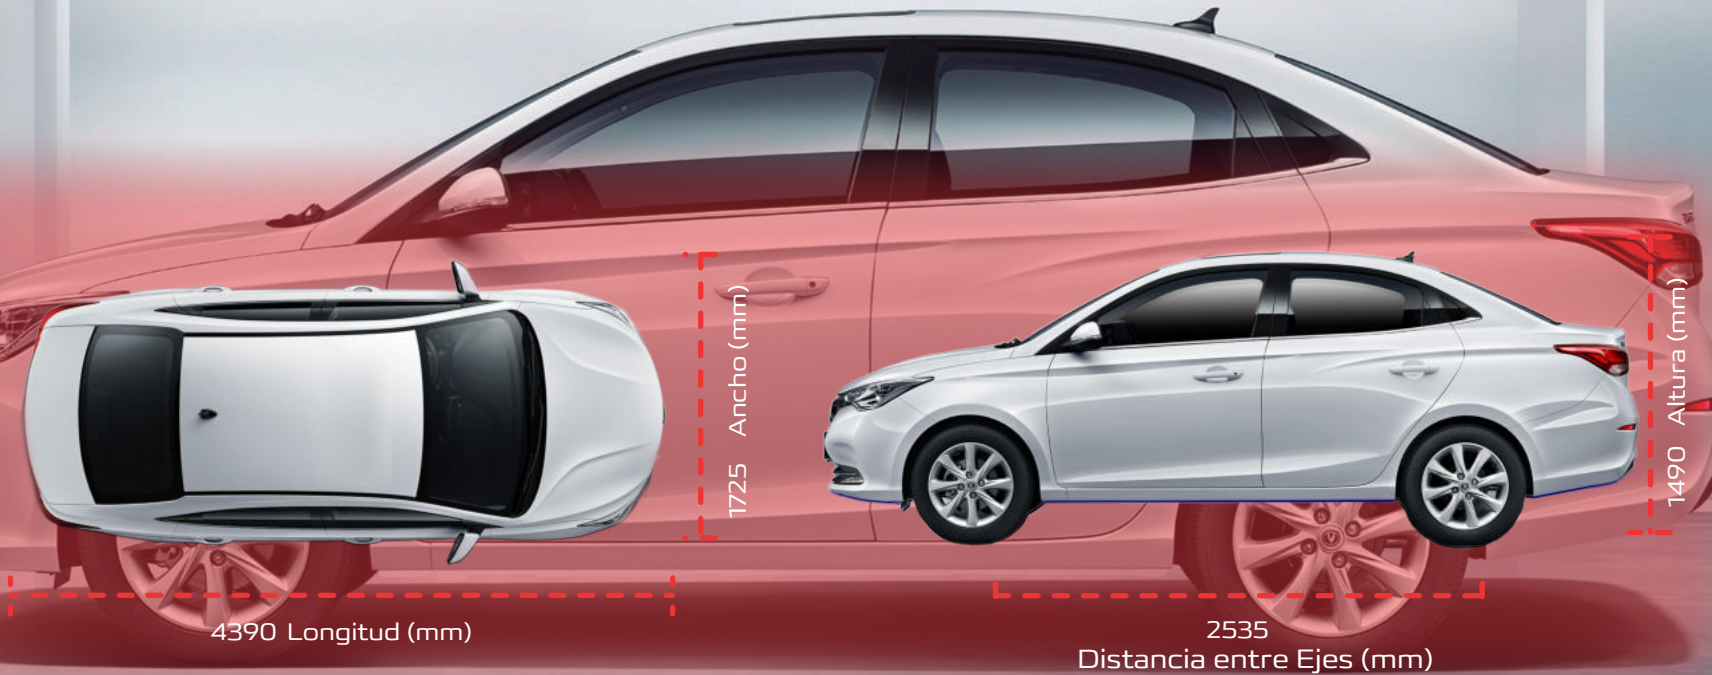

CHANGAN AUTO

ALSVIN

ALSVIN

ILLUMINATE YOUR **FUTURE**

Foto meramente illustrativa

Dimensiones

	TM	5 DCT
Longitud (mm)	4390	4390
Ancho (mm)	1725	1725
Altura (mm)	1490	1490
Distancia entre Ejes (mm)	2535	2535
Peso bruto (kg)	1455	1490
Peso vacío (kg)	1080	1115
Capacidad de Tanque de Gasolina (L)	52	45
Rendimiento de combustible (km/l)	18.18	15.62
Número de asientos	5	5

ILLUMINATE YOUR **FUTURE**

ALSVIN | 2024

Características Mecánicas

	TM	5 DCT*
Motor BlueCore VVT (Variable Valve Time)	BlueCore 1.4L	BlueCore 1.5L
Potencia máxima (hp)	101hp	107hp
Torque máximo (lb/pie)	100	106
Cubierta motor	★	★
Transmisión	5 velocidades	5 velocidades
Rines de Aluminio 185 / 55 R15	★	★
Suspensión delantera McPherson	★	★
Suspensión trasera Barra de torsión	★	★
Acelerador electrónico	★	★

*5 DCT (Transmisión Automática de doble embrague)

ILLUMINATE YOUR **FUTURE**

ALSVIN | 2024

LED S Luces

	TM	5 DCT
Faros de Halogeno	★	★
Luces regulables en altura	★	★
Luces con encendido automático	★	★
Luz de giro	★	★
Luces de circulación diurna	★	★
Luces de matrícula	★	★
Luz delantera de lectura	★	★
Luz de cajuela	★	★
Apertura de cajuela a control remoto y mecánico	★	★
Espejos retrovisores con luces direccionales	★	★
Espejos exteriores ajustables eléctricamente desde el interior	★	★
Espejos exteriores con defroster	★	★
Sistema de aire acondicionado	★	★
Kit de herramientas	★	★
Desempañador trasero	★	★
Limpiaparabrisas delantero	★	★