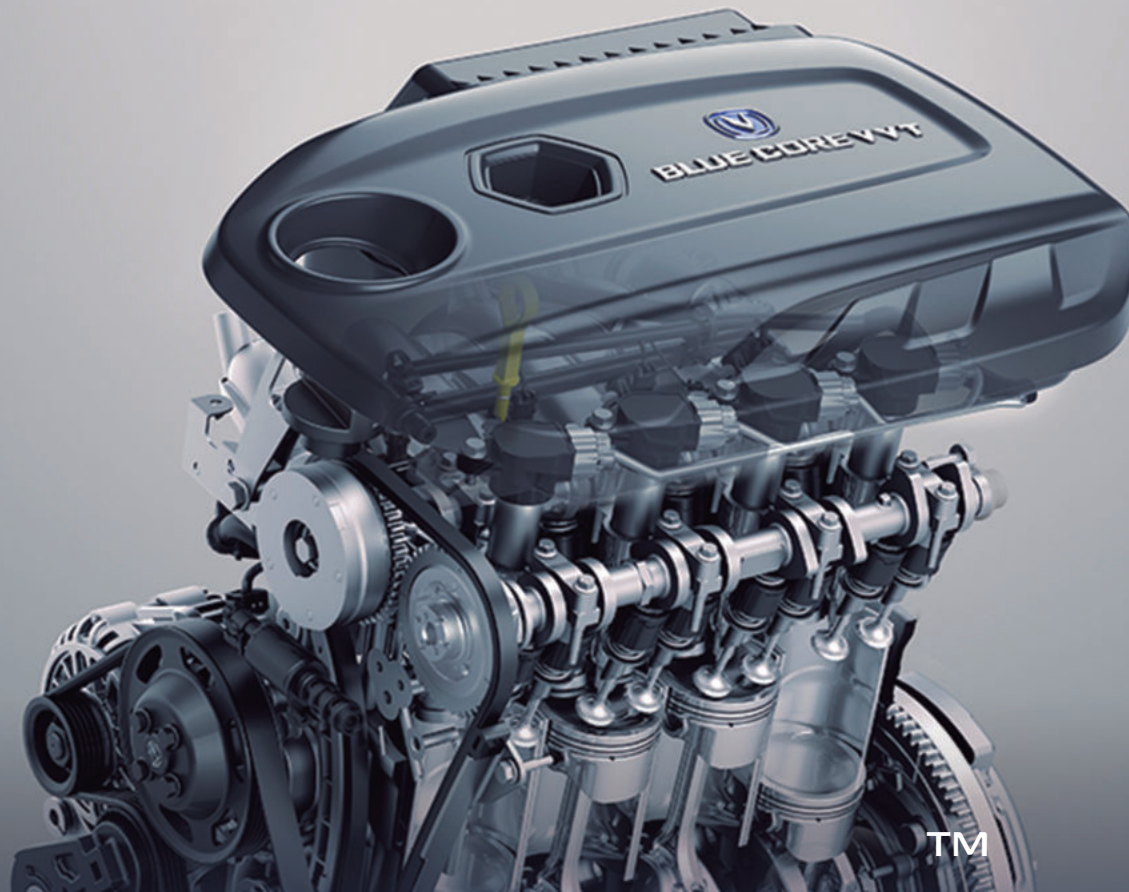

CHANGAN AUTO

ALSVIN

ALSVIN

ILLUMINATE YOUR **FUTURE**

Foto meramente illustrativa

Dimensiones

	TM	5 DCT
Longitud (mm)	4390	4390
Ancho (mm)	1725	1725
Altura (mm)	1490	1490
Distancia entre Ejes (mm)	2535	2535
Peso bruto (kg)	1455	1490
Peso vacío (kg)	1080	1115
Capacidad de Tanque de Gasolina (L)	52	45
Rendimiento de combustible (km/l)	18.18	15.62
Número de asientos	5	5

ILLUMINATE YOUR **FUTURE**

ALSVIN | 2024

Características Mecánicas

	TM	5 DCT*
Motor BlueCore VVT (Variable Valve Time)	BlueCore 1.4L	BlueCore 1.5L
Potencia máxima (hp)	101hp	107hp
Torque máximo (lb/pie)	100	106
Cubierta motor	★	★
Transmisión	5 velocidades	5 velocidades
Rines de Aluminio 185 / 55 R15	★	★
Suspensión delantera McPherson	★	★
Suspensión trasera Barra de torsión	★	★
Acelerador electrónico	★	★

*5 DCT (Transmisión Automática de doble embrague)

ILLUMINATE YOUR **FUTURE**

ALSVIN | 2024

LED S Luces

	TM	5 DCT
Faros de Halogeno	★	★
Luces regulables en altura	★	★
Luces con encendido automático	★	★
Luz de giro	★	★
Luces de circulación diurna	★	★
Luces de matrícula	★	★
Luz delantera de lectura	★	★
Luz de cajuela	★	★
Apertura de cajuela a control remoto y mecánico	★	★
Espejos retrovisores con luces direccionales	★	★
Espejos exteriores ajustables eléctricamente desde el interior	★	★
Espejos exteriores con defroster	★	★
Sistema de aire acondicionado	★	★
Kit de herramientas	★	★
Desempañador trasero	★	★
Limpiaparabrisas delantero	★	★