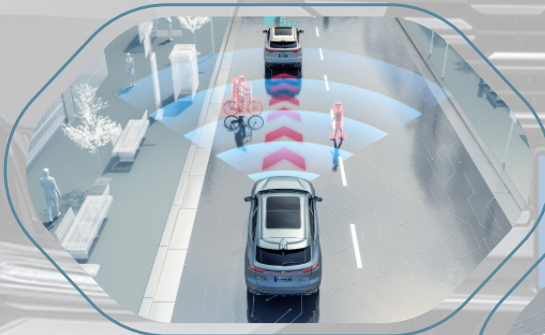

## ADAS (Sistema avanzado de asistencia al conductor)

Advertencia de Colisión Frontal (FCW)	●
Control de crucero adaptativo (ACC y IACC)	●
Advertencia de abandono de carril (LDW)	●
Frenado auxiliar de alerta temprana del vehículo (AEB-vehículo)	●
Auto Hold	●
Vista panorámica 360 Imagen HD	●
Sensores delanteros y traseros	●

Cristales delanteros entintados	●
Retrovisor exterior electrónico	●
Vidrios eléctricos con sistema One Touch	●
Cierre de ventanas remoto	●
Asistencia de marcha atrás del espejo retrovisor (Los espejos exteriores en ambos lados retroceden hacia abajo, la pantalla central ofrece la opción de abatir hacia abajo solo o doble espejo hacia abajo, desactive esta función cuando el botón de ajuste del espejo exterior esté a la derecha)	●
Pantalla espejo retrovisor( pantalla del indicador, que se muestran en un TFT de 9.2")	●
Techo panorámico	●
Limpiaparabrisas delantero y trasero con sensor de lluvia	●
Portón trasero eléctrico con memoria de posición	●
Apertura de cajuela con control remoto	●

Pantalla de infoentretenimiento	Español / Inglés
Changan link / Apple CARPLAY	●
Pantalla TFT de alta resolución de 12,3 pulgadas	●
Conexión Bluetooth	●
Comando de voz	●
Radio (FM/AM estéreo/Autotune)	●
4 puertos USB (2 frontales y 2 traseros)	●
Sistema de audio <b>SONY</b> (amplificador, canal central, subwoofer)	●
Bocinas	12
Reposacabezas del asiento del conductor (alertas acusticas)	●
Toma de Corriente 12V	●
Carga Inalámbrica 15W	●